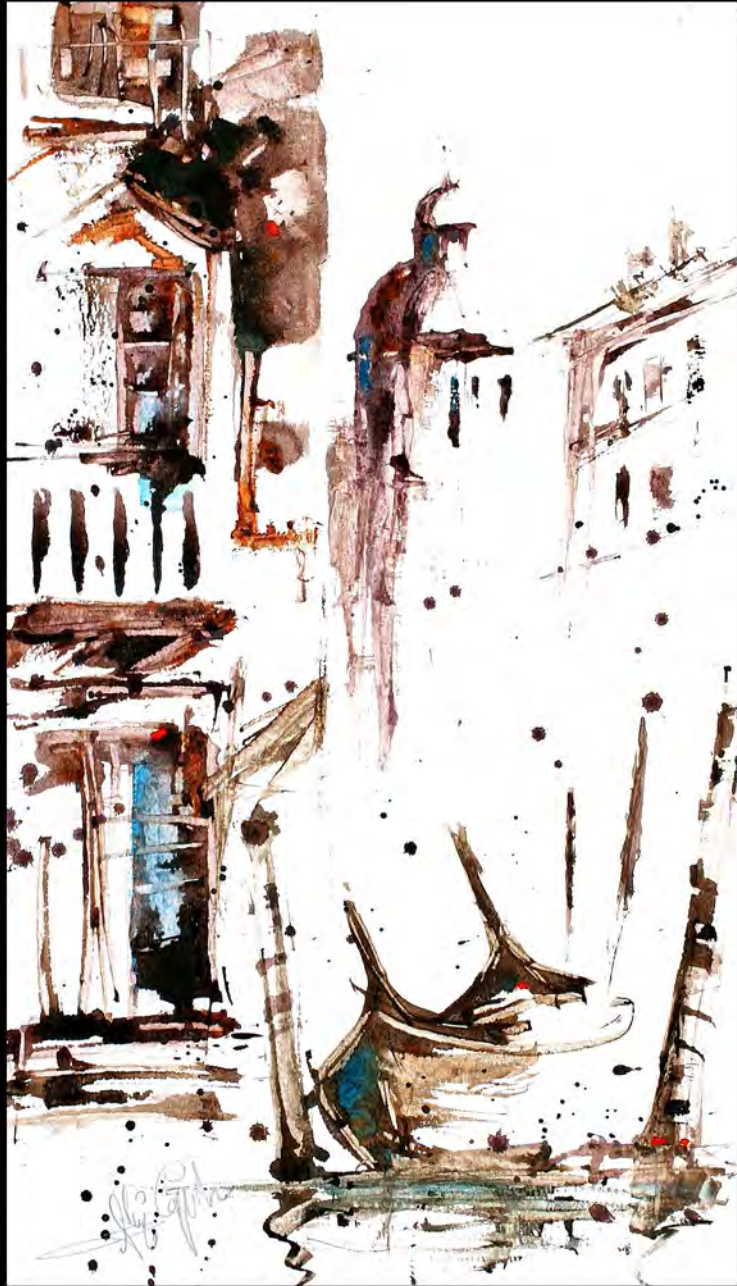

Handwritten signature in blue ink on a black background. The signature is highly stylized and cursive, appearing to read "John Doe" or a similar name, with a large, sweeping flourish at the end.

Venizia, la Rouge,  
aux couleurs de l'Italie avec ses volets verts

*Handwritten signature in white ink, likely reading "H. P. Lovecraft".*

Canal de Venise,  
le Poids du Temps

San Giorgio Maggiore.  
Eclats d'automne sur la lagune.

TestiereDorsoduro  
Traghetto dela Salute

Squero de San Trovaso  
réparation de gondoles

Silhouettes Effilées  
à l'heure où les ombres se glissent ...

*Handwritten signature in white ink, appearing to read 'C. J. ...'.*

Santa Maria della Salute,  
qui s'élève impérieuse

le Pont Rialto,  
l'arche prestigieuse du Grand Canal

c'est l'hiver sous le Pont des Soupins

Coincidence

le Pont des Soupirs, humide soupir du gondolier

*Handwritten signature in grey ink.*

étude en monochrome